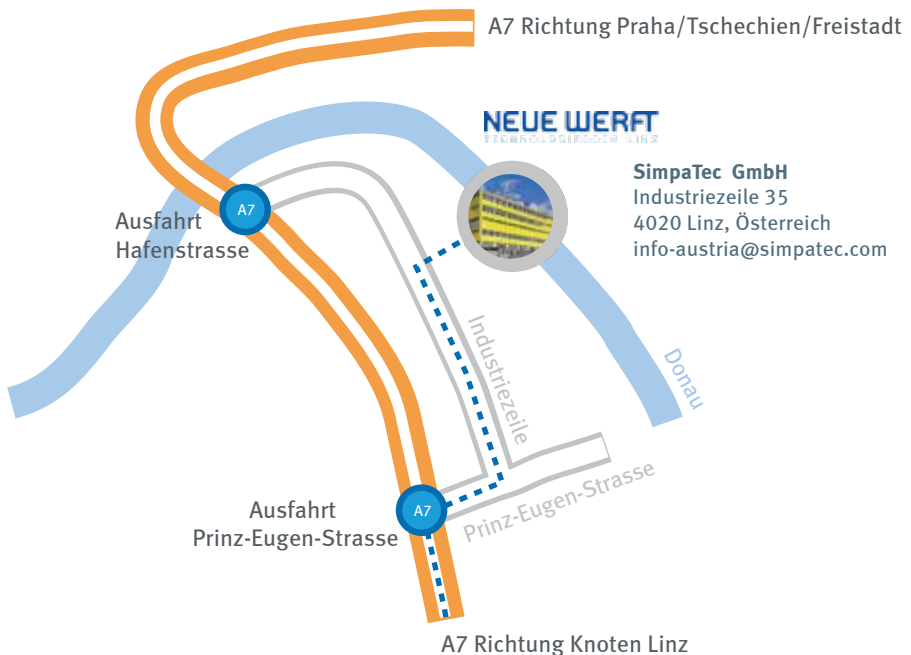

Wegbeschreibung Linz

Mit dem Auto aus Richtung Deutschland | A1/A7 Richtung Praha (Tschechien)/ Freistadt/Linz

- Am Autobahnkreuz Knoten Linz (A1/A7)
- > in **Richtung Praha/Tschechien/Freistadt/Linz** fahren
- der A7 weiter folgen
- > an der **Ausfahrt 10 Prinz-Eugen-Strasse** abfahren
- rechts Richtung Linz, in die Prinz-Eugen-Strasse, abbiegen
- an der nächsten Kreuzung links in die Industriezeile abbiegen
- das Technologiedock Linz "Neue Werft", Industriezeile 35, liegt auf der rechten Strassenseite

Unser Büro samt Parkplätzen befindet auf dem Gelände des Technologiedock Linz, im Gebäude Neue Werft, 5. Etage.

Hotелеmpfehlung Linz

Steigenberger Hotel Linz

Am Winterhafen 13
4020 Linz, Österreich
Tel: +43 732 7899-0
E-Mail: reservierung@linz.steigenberger.at
www.steigenberger.com