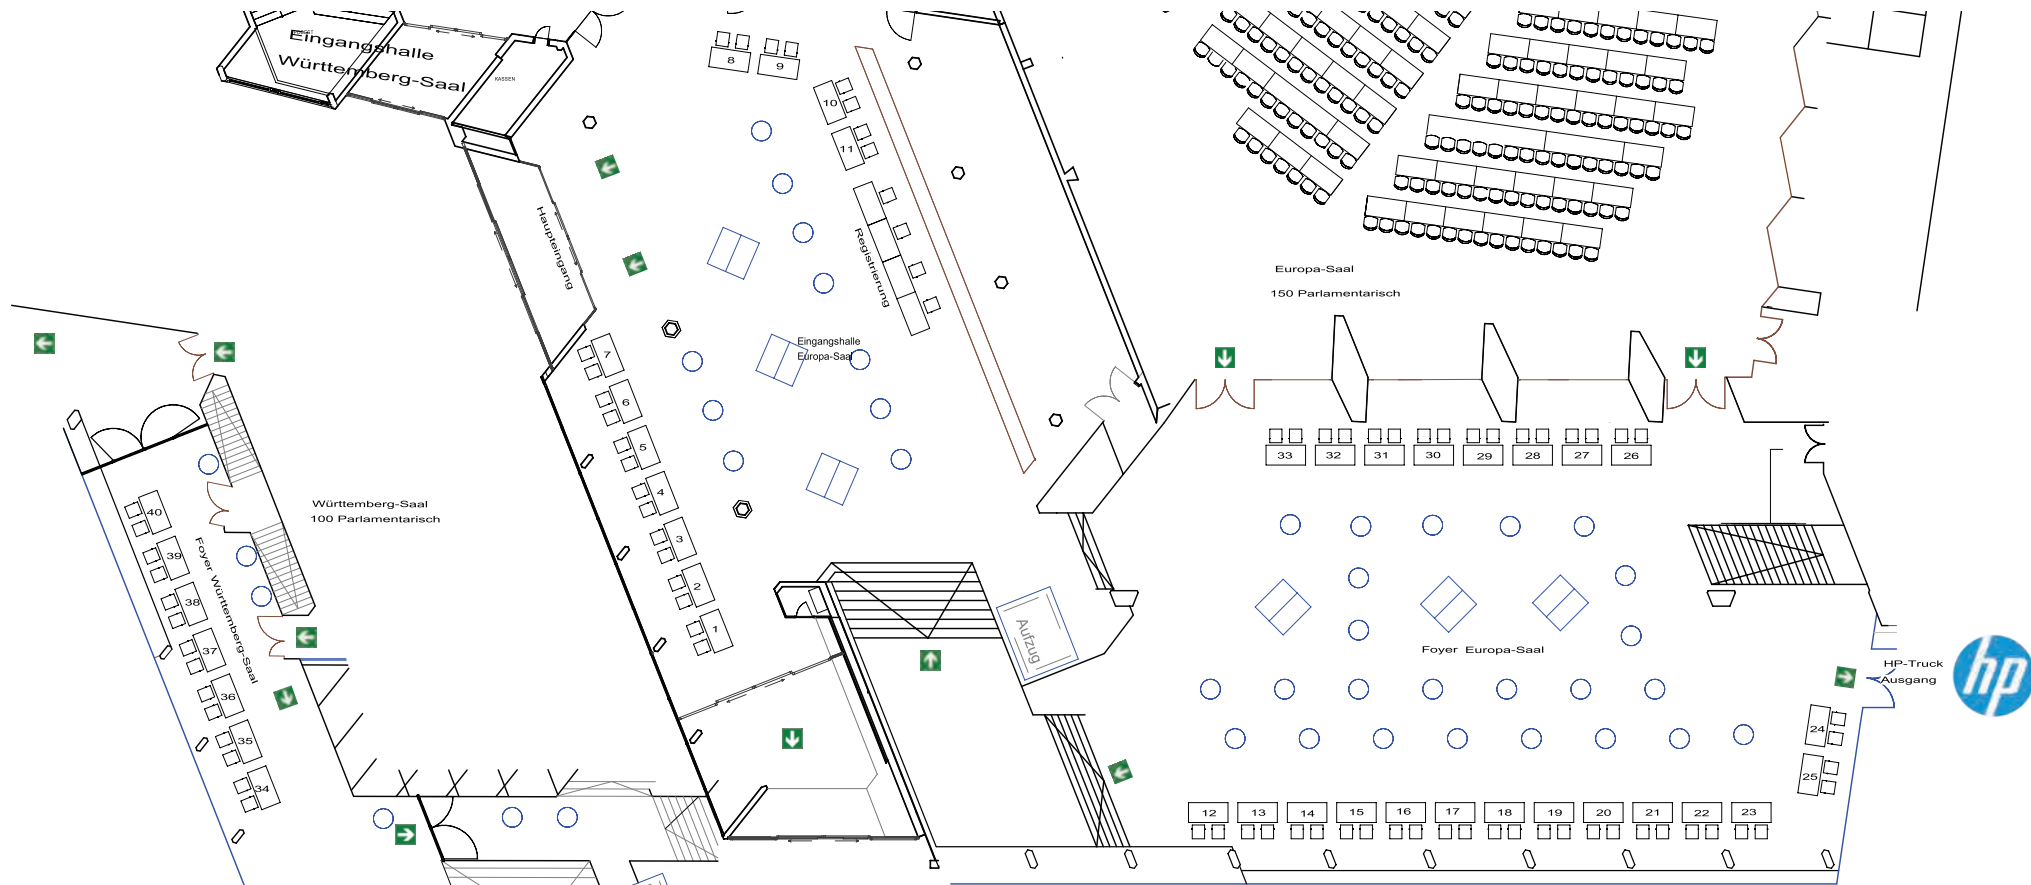

FACHAUSSTELLUNG

1	CONTURA MTC	14	FSKZ E.V.	26	KISTLER INSTRUMENTE GMBH
2	CARL ZEISS GOM METROLOGY GMBH	15	INGENIEURBÜRO HANNEBAUM	27	MATSUI MFG. EUROPE
3	ESCHMANN TEXTURES INTERNATIONAL GMBH	16	QUARZWERKE GMBH	28	STEMKE COOLING SYSTEMS GMBH
4	KUNSTSTOFFINSTITUT LÜDENSCHIED	17	IKOFFICE GMBH	30	KONSTRUKTIONSBÜRO HEIN GMBH
5	CEMECON SCANDINAVIA A/S	18	KAISER KUNSTSTOFF EQUIPMENT	31	CIMATRON TECHNOLOGIES GMBH
6	NONNENMANN GMBH	19	TOOLPLACE GMBH	32	STIELER KUNSTSTOFF SERVICE GMBH
7	HENKEL LOCTITE KID GMBH	20	GLOSS & COATING GMBH	33	ENVIROFALK GMBH
8	VDWF	21	AHP MERKLE	34	MOLD-MASTERS EUROPA GMBH
9	PLASTICYOU	22	HASCO HASENCLEVER GMBH+CO KG	35	PME FLUIDTEC GMBH
10+11	SIMPATEC	23	HAMMANN GMBH	36	PROGRESSIVE COMPONENTS
12	MEUSBURGER GEORG GMBH & CO KG	24	SIEGFRIED HOFMANN GMBH	37	STM STAHL SERVICE CENTER GMBH
13	KB PETER KESTERKE GMBH	25	L&R KÄLTETECHNIK GMBH & CO.KG	38	VOLUME GRAPHICS GMBH
				39	STRACK NORMA GMBH & CO. KG

SONDERAUSSTELLUNG HP EXPERIENCE TRUCK >>> PARKDECK (BEI REGEN IM SCHWARZWALD-SAAL)